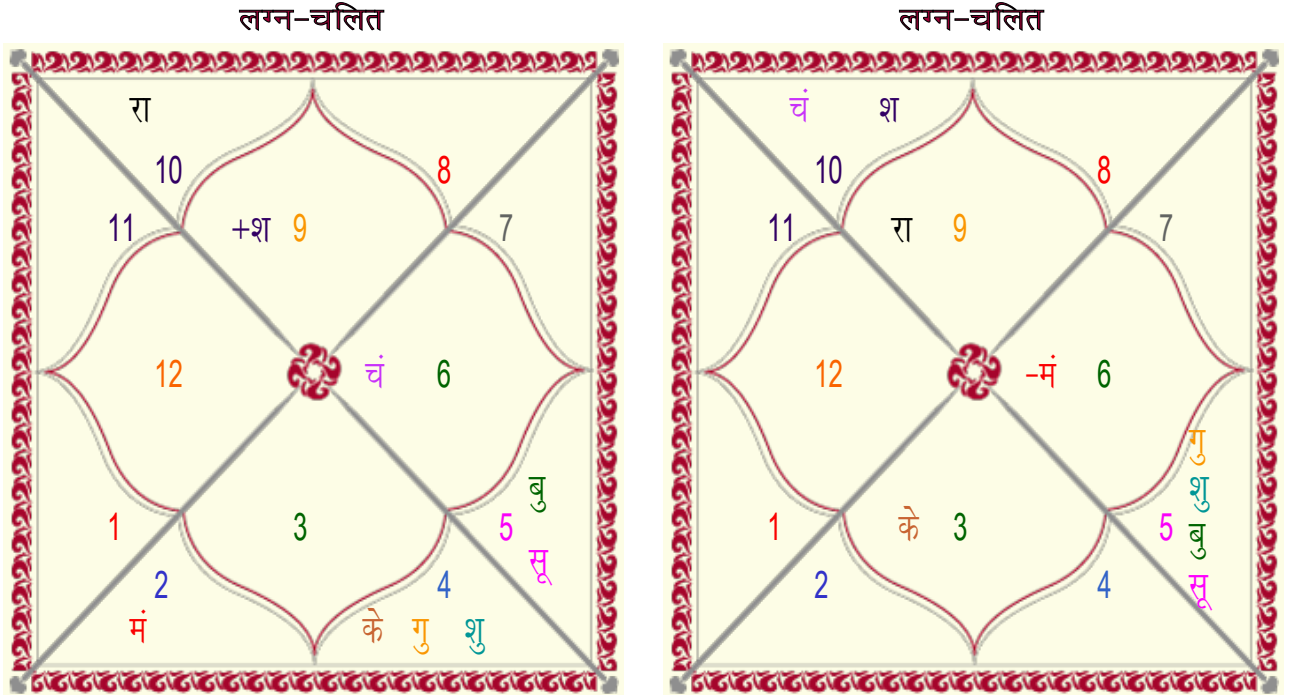

Future Point (P) Ltd.

D-68, Hauz Khas, New Delhi-110016

Ph.: 011-40541000, 40541020

Email: mail@futurepointindia.com

पृष्ठ 1

ग्रह अंश एवं विंशोत्तरी

विंशोत्तरी	अंश	राशि	ग्रह	राशि	अंश	विंशोत्तरी
चंद्र 8 वर्ष 11 मा 29 दि	08:07:36	धनु	लग्न	धनु	07:53:32	चंद्र 7 वर्ष 0 मा 23 दि
राहु	06:17:17	सिंह	सूर्य	सिंह	06:02:16	राहु
22/08/2006	11:20:10	कन्या	चंद्र	मक	13:54:53	15/09/2005
22/08/2024	02:04:18	वृष	मंग	कन्या	00:34:43	15/09/2023
राहु 04/05/2009	29:37:05	सिंह	बुध व	सिंह	03:14:05	राहु 28/05/2008
गुरु 28/09/2011	07:20:36	कर्क	गुरु	सिंह	01:57:57	गुरु 22/10/2010
शनि 04/08/2014	17:52:44	कर्क	शुक्र व	सिंह	05:08:54	शनि 27/08/2013
बुध 20/02/2017	25:43:25	धनु व	शनि व	मक	07:51:06	बुध 16/03/2016
केतु 11/03/2018	13:24:29	मक	राहु	धनु	24:42:09	केतु 03/04/2017
शुक्र 11/03/2021	13:24:29	कर्क	केतु	मिथु	24:42:09	शुक्र 03/04/2020
सूर्य 02/02/2022	12:04:33	धनु व	हर्ष व	धनु	16:23:13	सूर्य 26/02/2021
चंद्र 04/08/2023	18:19:30	धनु व	नेप व	धनु	20:32:30	चंद्र 28/08/2022
मंग 22/08/2024	21:27:59	तुला	प्लू	तुला	24:00:07	मंग 15/09/2023

चित्रपक्षीय अयनांश : 23:43:49

अष्टकूट गुण सारिणी

कूट	वर	कन्या	अंक	प्राप्त	दोष	क्षेत्र
वर्ण	वैश्य	वैश्य	1	1.00	--	जातीय कर्म
वश्य	मानव	चतुष्पाद	2	1.00	--	स्वभाव
तारा	जन्म	जन्म	3	3.00	--	भाग्य
योनि	महिष	वानर	4	2.00	--	यौन विचार
मैत्री	बुध	शनि	5	4.00	--	आपसी सम्बन्ध
गण	देव	देव	6	6.00	--	सामाजिकता
भकूट	कन्या	मकर	7	0.00	हाँ	जीवन शैली
नाड़ी	आद्य	अन्त्य	8	8.00	--	स्वास्थ्य/संतान
कुल :			36	25.00		