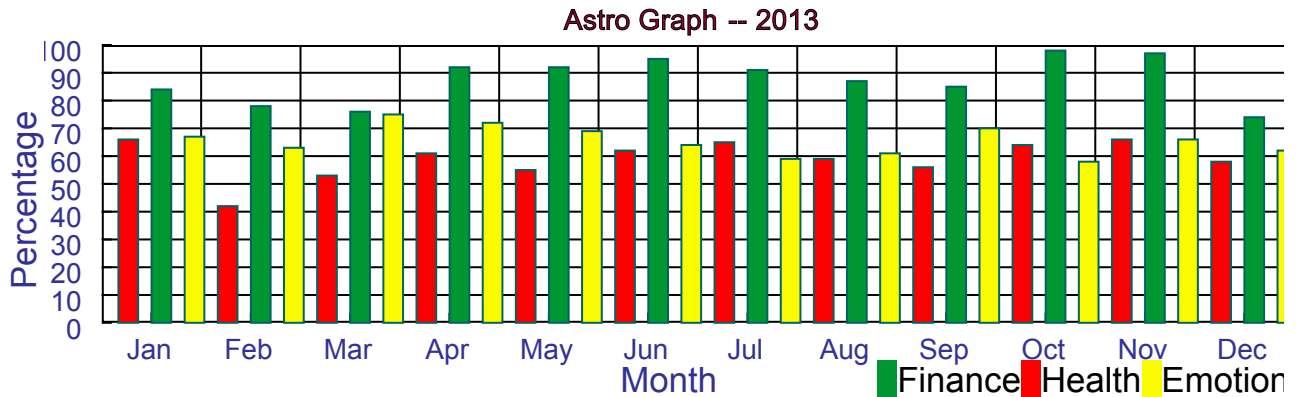

Janma Kundli plus