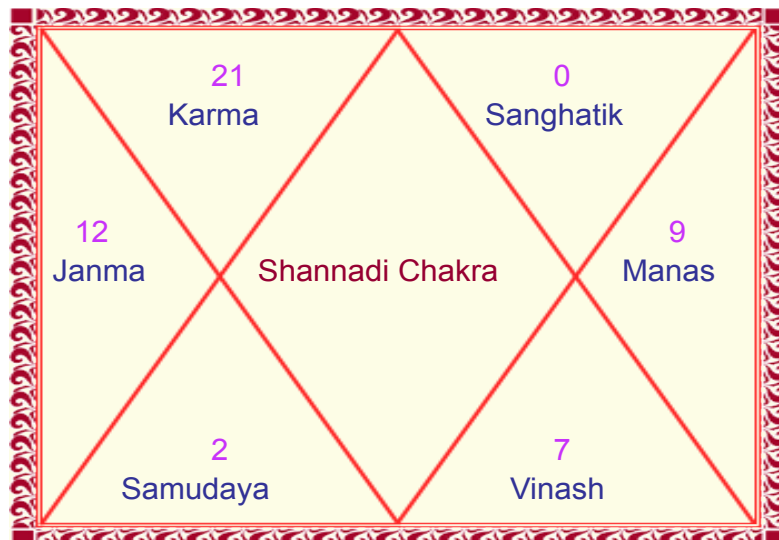

Shannadi Chakra