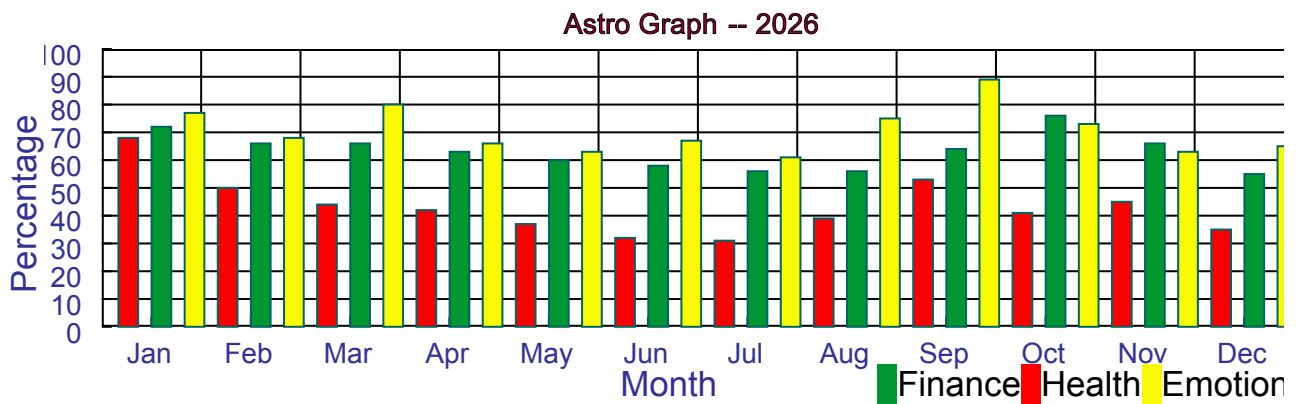

Astro Graph -- 2019

Astro Graph -- 2020

Janma Kundli plus

Astro Graph -- 2021

Astro Graph -- 2022

Astro Graph -- 2023

Astro Graph -- 2024

Janma Kundli plus