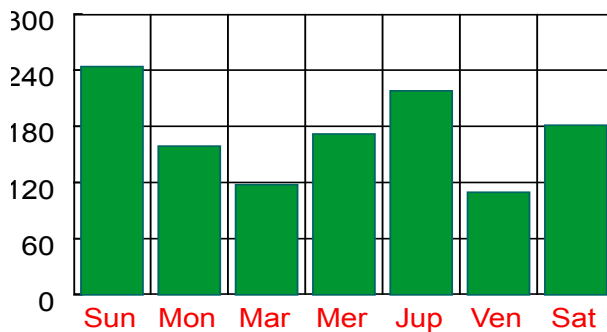

Janma Kundli plus

Shadbala Graphs

Kala Bala