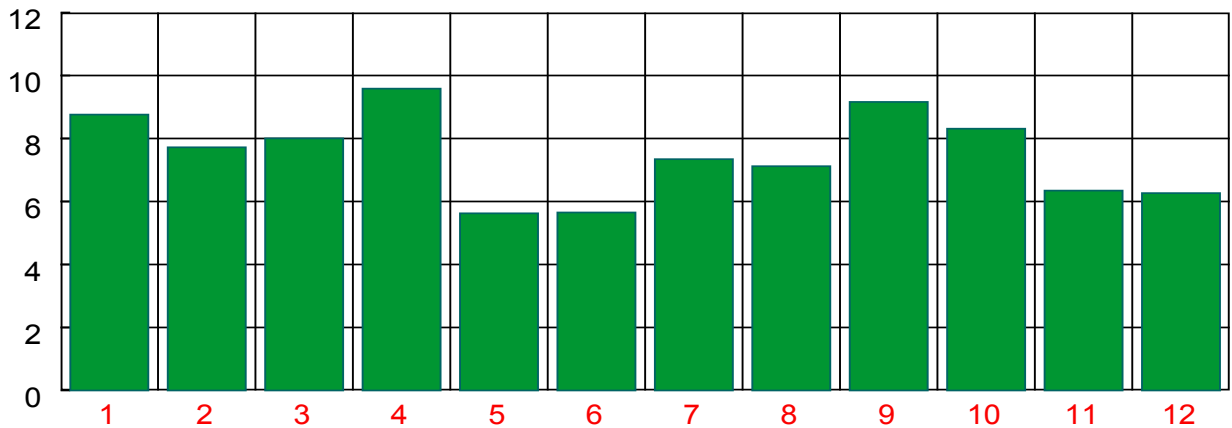

Bhavabala in rupas