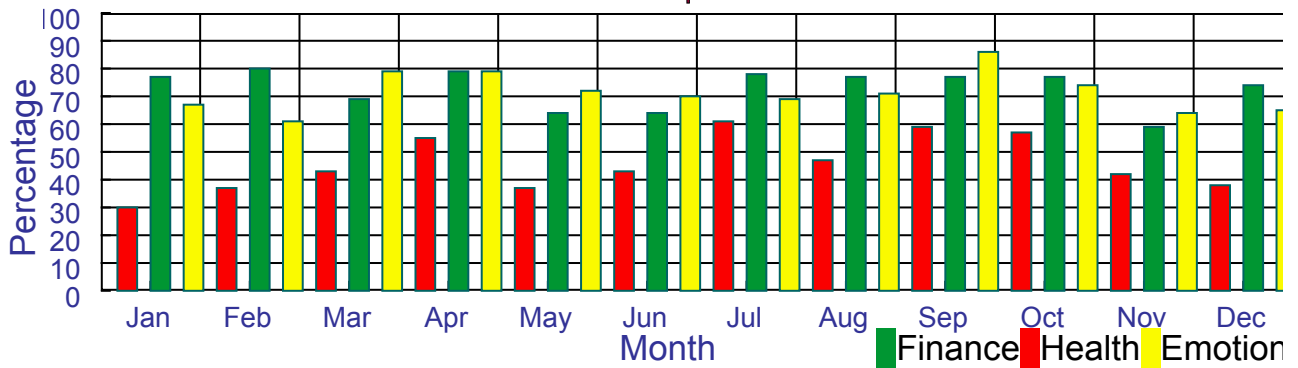

Astro Graph -- 2019

Astro Graph -- 2020

Janma Kundli plus

Astro Graph -- 2021

Astro Graph -- 2022

Astro Graph -- 2023

Astro Graph -- 2024

Janma Kundli plus