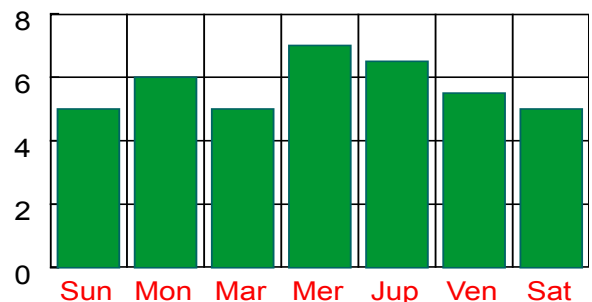

Minimum Shadbala