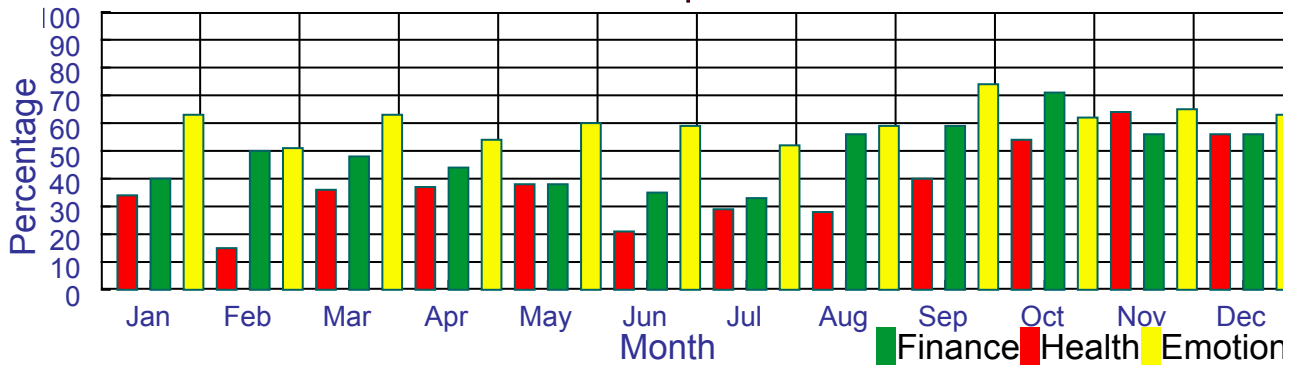

Janma Kundli plus

Astro Graph -- 2029

Astro Graph -- 2030

Astro Graph -- 2031

Astro Graph -- 2032