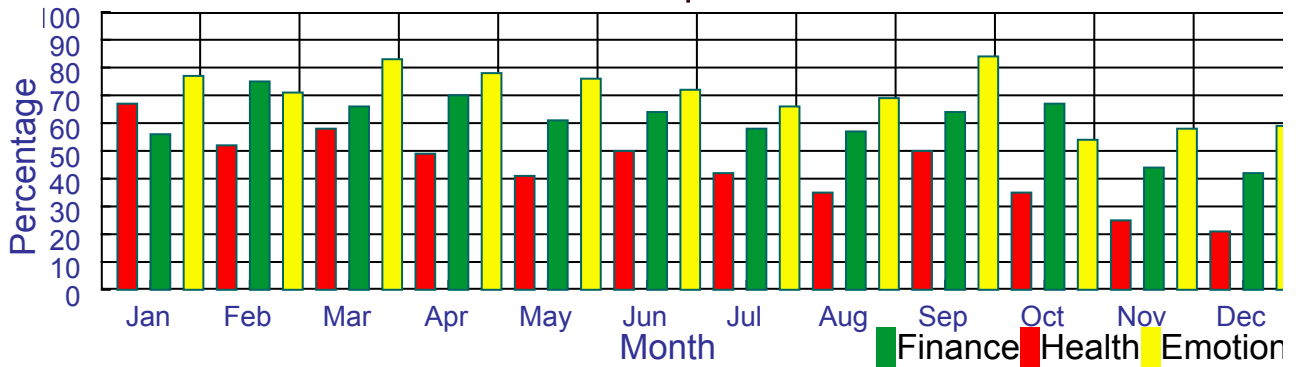

Astro Graph -- 2019

Astro Graph -- 2020

Janma Kundli plus

Astro Graph -- 2021

Astro Graph -- 2022

Astro Graph -- 2023

Astro Graph -- 2024

Janma Kundli plus