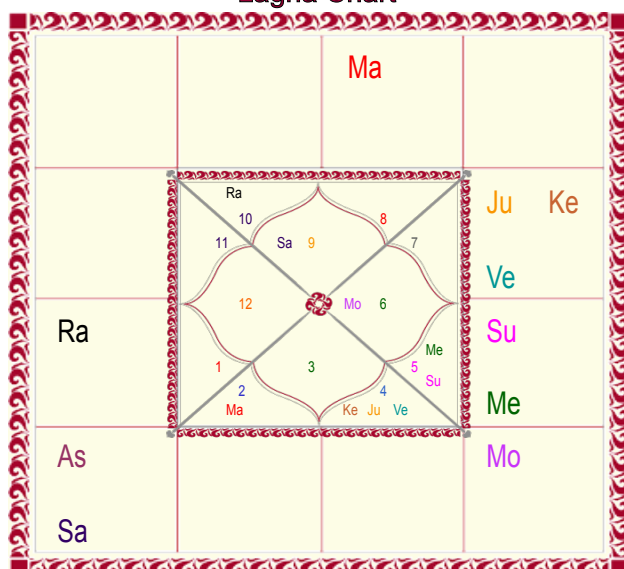

K P System

Balance of Dasa : Mon 8 Years 11 Months 29 Days

Planet								Nirayana Bhava							
Pln	R	Sgn	Degree	RL	NL	Sb	SS	Hse	Sgn	Degree	RL	NL	Sb	SS	
Sun		Leo	06:17:17	Su	Ke	Ra	Sa	1	Sag	08:07:36	Ju	Ke	Ju	Me	
Mon		Vir	11:20:10	Me	Mo	Ma	Ju	2	Cap	12:29:42	Sa	Mo	Ra	Sa	
Mar		Tau	02:04:18	Ve	Su	Ju	Ke	3	Aqu	19:27:40	Sa	Ra	Ma	Ju	
Mer		Leo	29:37:05	Su	Su	Ra	Ju	4	Pis	23:19:29	Ju	Me	Mo	Su	
Jup		Can	07:20:36	Mo	Sa	Ke	Ke	5	Ari	21:22:34	Ma	Ve	Ju	Mo	
Ven		Can	17:52:44	Mo	Me	Me	Ra	6	Tau	15:16:35	Ve	Mo	Ju	Mo	
Sat	R	Sag	25:43:25	Ju	Ve	Me	Sa	7	Gem	08:07:36	Me	Ra	Ra	Ve	
Rah		Cap	13:24:29	Sa	Mo	Ra	Ve	8	Can	12:29:42	Mo	Sa	Ma	Sa	
Ket		Can	13:24:29	Mo	Sa	Ra	Ju	9	Leo	19:27:40	Su	Ve	Ra	Ve	
Ura	R	Sag	12:04:33	Ju	Ke	Me	Ve	10	Vir	23:19:29	Me	Mo	Su	Ve	
Nep	R	Sag	18:19:30	Ju	Ve	Ra	Ra	11	Lib	21:22:34	Ve	Ju	Ju	Mo	
Plu		Lib	21:27:59	Ve	Ju	Ju	Ma	12	Sco	15:16:35	Ma	Sa	Ju	Sa	

Lahiri Ayanamsa : 23:43:49

Lagna Chart