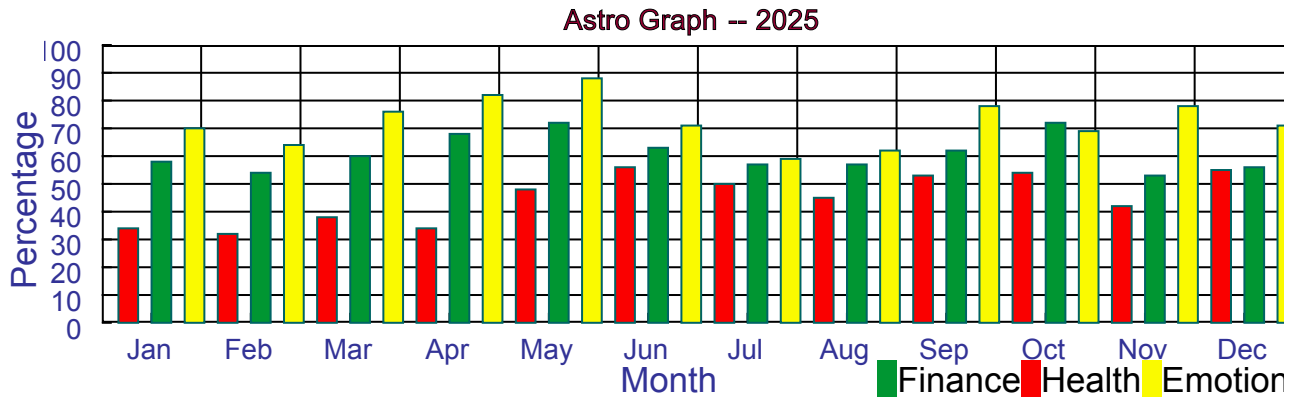

Astro Graph -- 2019

Astro Graph -- 2020

Janma Kundli plus

Astro Graph -- 2021

Astro Graph -- 2022

Astro Graph -- 2023

Astro Graph -- 2024

Janma Kundli plus