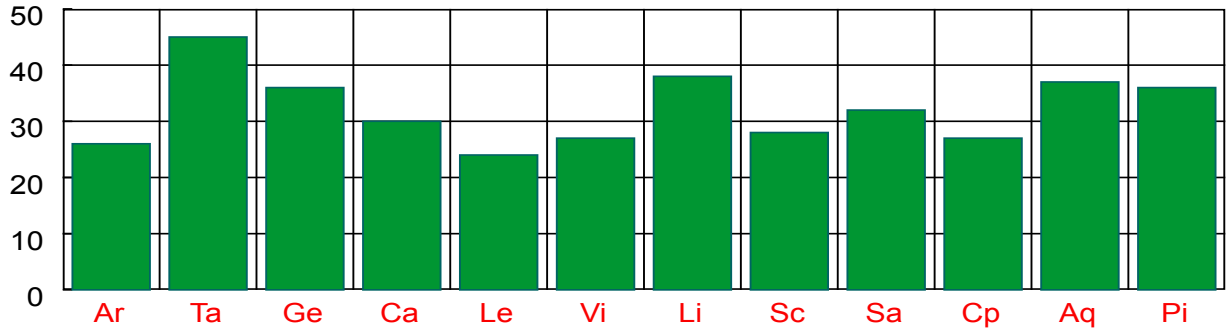

AshtakVarga Graphs Sarvashtakvarga