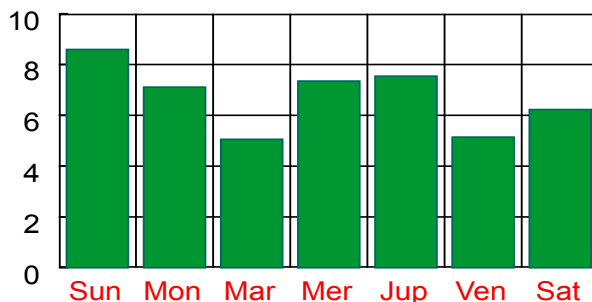

ShadBala in rupas