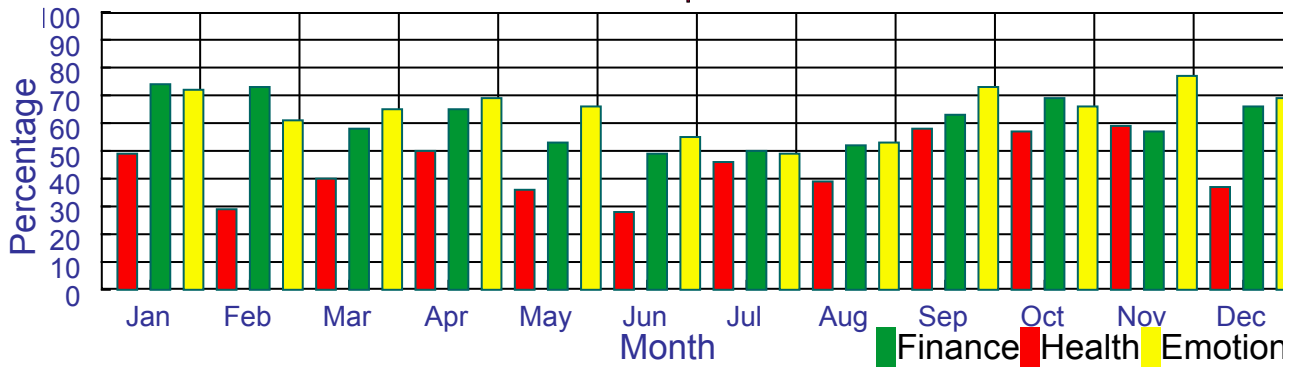

Astro Graph -- 2019

Astro Graph -- 2020

Janma Kundli plus

Astro Graph -- 2021

Astro Graph -- 2022

Astro Graph -- 2023

Astro Graph -- 2024

Janma Kundli plus