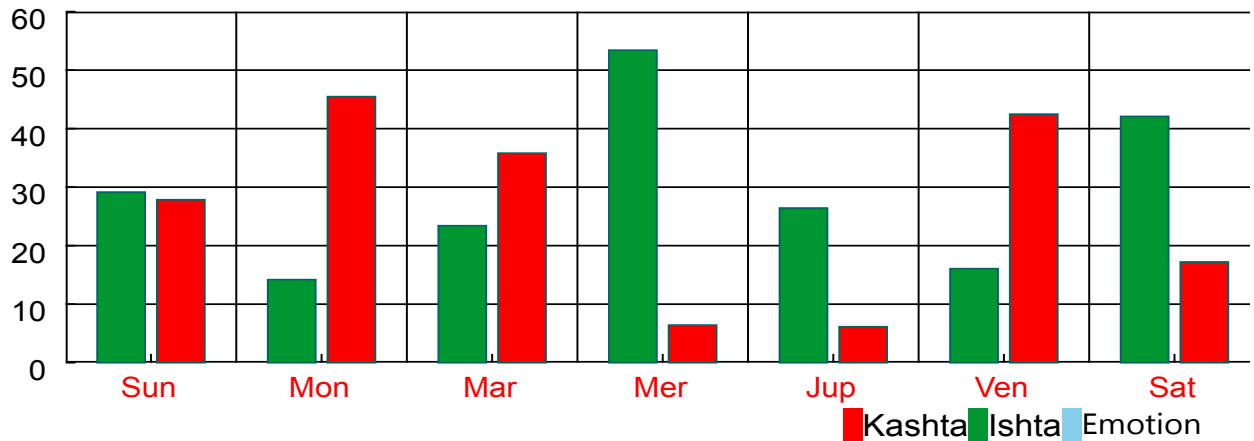

Ishta - Kashta Phala