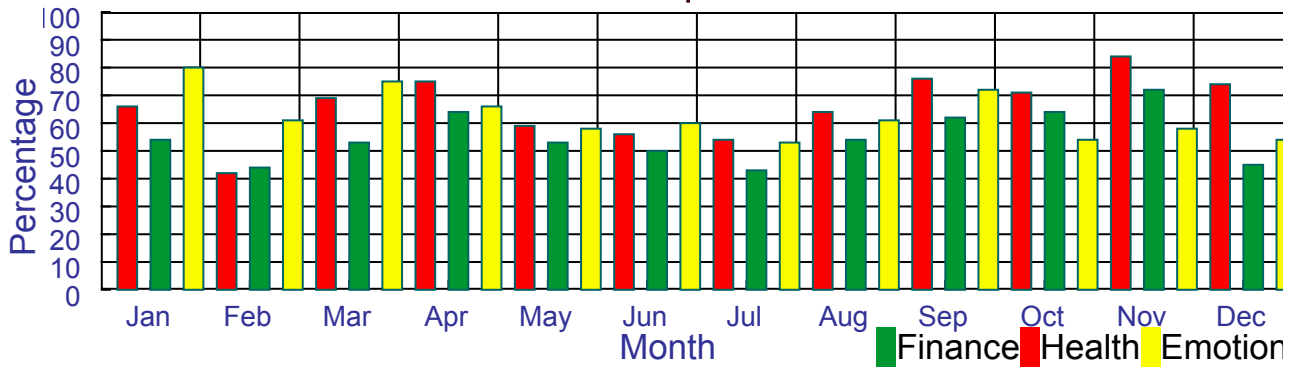

Astro Graph -- 2019

Astro Graph -- 2020

Janma Kundli plus

Astro Graph -- 2021

Astro Graph -- 2022

Astro Graph -- 2023

Astro Graph -- 2024

Janma Kundli plus