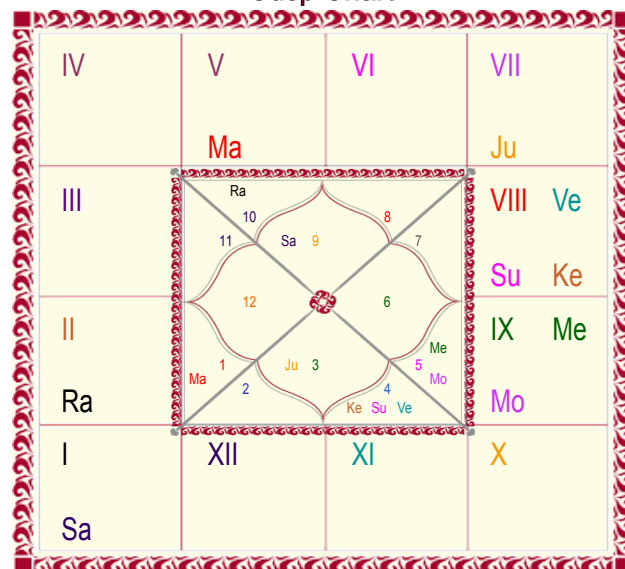

Chalit Chart

Lagna-Chalit

Janma Kundli plus

Future Point Future Point Future Point

|| Sudarshan Chakra ||

NOTE: Sudershan Chakra represents the comparative positions of the planets in the Sun, Moon and Lagna charts simultaneously from outer to inner circle respectively. To study a house consider the signs in all the three charts simultaneously.

Balance of Dasa : Mon 8 Years 11 Months 29 Days

Planet								Nirayana Bhava							
Pln	R	Sgn	Degree	RL	NL	Sb	SS	Hse	Sgn	Degree	RL	NL	Sb	SS	
Sun		Leo	06:17:17	Su	Ke	Ra	Sa	1	Sag	08:07:36	Ju	Ke	Ju	Me	
Mon		Vir	11:20:10	Me	Mo	Ma	Ju	2	Cap	12:29:42	Sa	Mo	Ra	Sa	
Mar		Tau	02:04:18	Ve	Su	Ju	Ke	3	Aqu	19:27:40	Sa	Ra	Ma	Ju	
Mer		Leo	29:37:05	Su	Su	Ra	Ju	4	Pis	23:19:29	Ju	Me	Mo	Su	
Jup		Can	07:20:36	Mo	Sa	Ke	Ke	5	Ari	21:22:34	Ma	Ve	Ju	Mo	
Ven		Can	17:52:44	Mo	Me	Me	Ra	6	Tau	15:16:35	Ve	Mo	Ju	Mo	
Sat	R	Sag	25:43:25	Ju	Ve	Me	Sa	7	Gem	08:07:36	Me	Ra	Ra	Ve	
Rah		Cap	13:24:29	Sa	Mo	Ra	Ve	8	Can	12:29:42	Mo	Sa	Ma	Sa	
Ket		Can	13:24:29	Mo	Sa	Ra	Ju	9	Leo	19:27:40	Su	Ve	Ra	Ve	
Ura	R	Sag	12:04:33	Ju	Ke	Me	Ve	10	Vir	23:19:29	Me	Mo	Su	Ve	
Nep	R	Sag	18:19:30	Ju	Ve	Ra	Ra	11	Lib	21:22:34	Ve	Ju	Ju	Mo	
Plu		Lib	21:27:59	Ve	Ju	Ju	Ma	12	Sco	15:16:35	Ma	Sa	Ju	Sa	

Lahiri Ayanamsa : 23:43:49

Lagna Chart

Cusp Chart

Janma Kundli plus

Significators and Ruling Planets

Significators of Houses	
Hse	Planet
1	Ju+ Sa Ke
2	Ju- Sa- Ra Ke-
3	Ju- Sa- Ke-
4	Ju-
5	Ma
6	Ve- Sa-
7	Me- Ju Ve-
8	Su+ Mo Ma Me Ve Sa Ra- Ke
9	Su- Mo+ Ma- Me+ Ve Ra
10	Me- Ve-
11	Ve- Sa-
12	Ma-

Planet's Signification	
Pln	House
Su	8+ 9-
Mo	8 9+
Ma	5 8 9- 12-
Me	7- 8 9+ 10-
Ju	1+ 2- 3- 4- 7
Ve	6- 7- 8 9 10- 11-
Sa	1 2- 3- 6- 8 11-
Ra	2 8- 9
Ke	1 2- 3- 8

Ruling Planets

Asc Nakshatra Lord	Ketu
Asc Rasi Lord	Jupiter
Rasi Nakshatra Lord	Moon
Rasi Lord	Mercury
Day Lord	Jupiter
Ascendent Sub Lord	Jupiter
Rasi Sub Lord	Mars