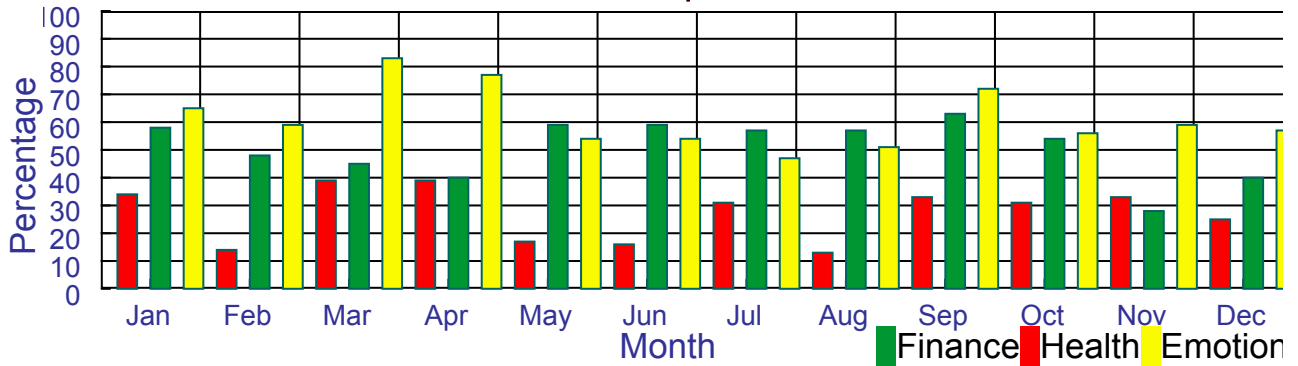

Astro Graph -- 2030